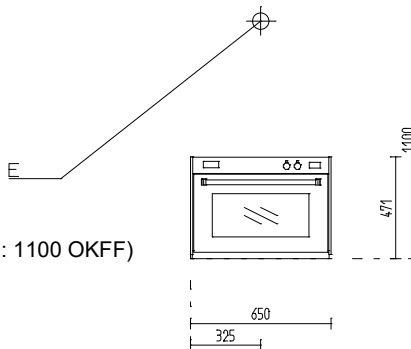

Panasonic Mikrowelle NE-2140 2100 W 44 l GN 1/1; 3,65 kW

Artikel-Nr.: 90213017

Typ: NE-2140  
Breite: 650 mm  
Tiefe: 526 mm  
Höhe: 471 mm

Panasonic Mikrowelle NE-2140 2100 W 44 l GN 1/1 mit Drehknopf 650 x 526 x 471 mm

- › Gehäuse und Garraum aus Edelstahl
- › abgerundeter, leicht zu reinigender Garraum
- › Garraum GN 1/1 - 4 Teller ø 270 mm auf 2 Ebenen
- › mit 4 Magnetronen und rotierenden Hohlleitern
- › 4 Leistungsstufen: hoch, mittel, niedrig und auftauen
- › Einstellung über Drehknopf
- › aufziehbare, nach unten öffnende Klapptür
- › abschaltbarer Signalton
- › mit herausnehmbarer Keramikplatte
- › Garraumgröße: 535 x 330 x 250 mm / 44,00 l
- › Typ: NE-2140
- › Installationen:
  - Elektro E: 3,65kW 400V (Bauseitig, Höhe: 1100 OKFF)
  - 50Hz 3N, steckerfertig
- › Abmessungen in mm (B/T/H): 650X526X471

Installationen:

Elektro E: 3,65kW 400V (Bauseitig, Höhe: 1100 OKFF)  
50Hz 3N, steckerfertig