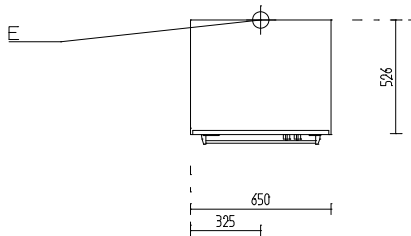

Panasonic Mikrowelle NE-2140 2100 W 44 l GN 1/1; 3,65 kW

Artikel-Nr.: 90213017

Typ: NE-2140  
Breite: 650 mm  
Tiefe: 526 mm  
Höhe: 471 mm

Panasonic Mikrowelle NE-2140 2100 W 44 l GN 1/1 mit Drehknopf 650 x 526 x 471 mm

- › Gehäuse und Garraum aus Edelstahl
- › abgerundeter, leicht zu reinigender Garraum
- › Garraum GN 1/1 - 4 Teller ø 270 mm auf 2 Ebenen
- › mit 4 Magnetronen und rotierenden Hohlleitern
- › 4 Leistungsstufen: hoch, mittel, niedrig und auftauen
- › Einstellung über Drehknopf
- › aufziehbare, nach unten öffnende Klapptür
- › abschaltbarer Signalton
- › mit herausnehmbarer Keramikplatte
- › Garraumgröße: 535 x 330 x 250 mm / 44,00 l
- › Typ: NE-2140
- › Installationen:
  - Elektro E: 3,65kW 400V (Bauseitig, Höhe: 1100 OKFF)
  - 50Hz 3N, steckerfertig
- › Abmessungen in mm (B/T/H): 650X526X471

Installationen:

Elektro E: 3,65kW 400V (Bauseitig, Höhe: 1100 OKFF)  
50Hz 3N, steckerfertig