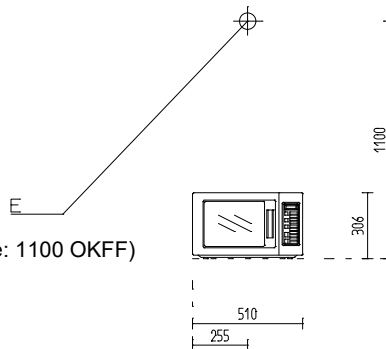

Panasonic-Mikrowelle NE 1037 1000 W 22 l mit; 1,49 kW

Artikel-Nr.: 90213012

Typ: NE-1037
Breite: 510 mm
Tiefe: 360 mm
Höhe: 306 mm

Panasonic-Mikrowelle NE 1037 1000 W 22 l mit Tastenfeld 510 x 360 x 306 mm

- › Gehäuse und Garraum aus Edelstahl
- › 3 Leistungsstufen von 340 W - 1000 W
- › 10 Programmfelder, jeweils mit Umschaltfunktion für die doppelte Menge
- › 2- und 3-stufiger Garvorgang (automatischer Wechsel der Leistungsstufen)
- › Programmverriegelung mit einem einzigen Druck auf ein Programmfeld
- › zuschaltbarer Signalton
- › Garraumgröße: 330 x 330 x 200 mm / 22,00 l
- › Typ: NE-1037
- › Installationen:
Elektro E: 1,49kW 230V (Bauseitig, Höhe: 1100 OKFF)
50Hz, steckerfertig
- › Abmessungen in mm (B/T/H): 510X360X306

Installationen:

Elektro E: 1,49kW 230V (Bauseitig, Höhe: 1100 OKFF)
50Hz, steckerfertig