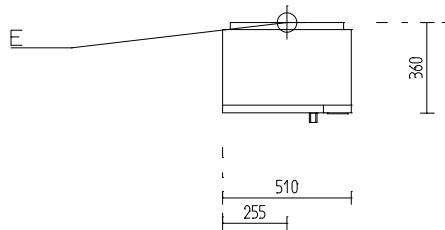

Elektro E: 1,49kW 230V (Bauseitig, Höhe: 1100 OKFF)
50Hz, steckerfertig