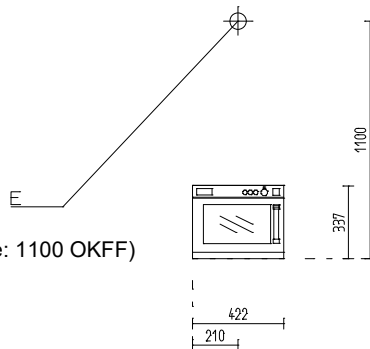

Panasonic-Mikrowelle NE-1843 1800 W 18 l mit; 2,83 kW

Artikel-Nr.: 90213026

Typ: NE-1843
Breite: 422 mm
Tiefe: 508 mm
Höhe: 337 mm

Panasonic-Mikrowelle NE-1843 1800 W 18 l mit Drehknopf 422 x 508 x 337 mm

- › Gehäuse und Garraum aus Edelstahl
- › LED-Innenraumbelichtung, LC-Display
- › mit 2 Magnetronen von oben und unten
- › 3 Leistungsstufen: hoch, mittel und niedrig
- › abgerundeter, leicht zu reinigender Garraum
- › mit herausnehmbarem Himmel
- › 2 Geräte können übereinander gestapelt werden
- › aufziehbare Tür mit breitem Sichtfenster
- › herausnehmbare Keramikplatte
- › Garraumgröße: 330 x 310 x 175 mm / 18,00 l
- › Typ: NE-1843
- › Installationen:
 - Elektro E: 2,83kW 230V (Bauseitig, Höhe: 1100 OKFF)
 - 50Hz, steckerfertig
- › Abmessungen in mm (B/T/H): 422X508X337

Installationen:

Elektro E: 2,83kW 230V (Bauseitig, Höhe: 1100 OKFF)
50Hz, steckerfertig