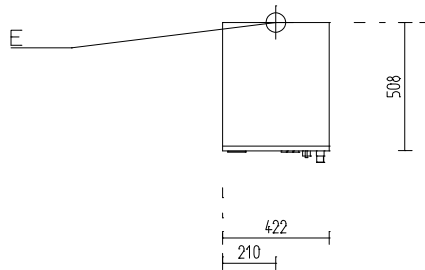

Panasonic-Mikrowelle NE-1843 1800 W 18 l mit; 2,83 kW

Artikel-Nr.: 90213026

Typ: NE-1843
Breite: 422 mm
Tiefe: 508 mm
Höhe: 337 mm

Panasonic-Mikrowelle NE-1843 1800 W 18 l mit Drehknopf 422 x 508 x 337 mm

- › Gehäuse und Garraum aus Edelstahl
- › LED-Innenraumbelichtung, LC-Display
- › mit 2 Magnetronen von oben und unten
- › 3 Leistungsstufen: hoch, mittel und niedrig
- › abgerundeter, leicht zu reinigender Garraum
- › mit herausnehmbarem Himmel
- › 2 Geräte können übereinander gestapelt werden
- › aufziehbare Tür mit breitem Sichtfenster
- › herausnehmbare Keramikplatte
- › Garraumgröße: 330 x 310 x 175 mm / 18,00 l
- › Typ: NE-1843
- › Installationen:
 - Elektro E: 2,83kW 230V (Bauseitig, Höhe: 1100 OKFF)
 - 50Hz, steckerfertig
- › Abmessungen in mm (B/T/H): 422X508X337

Installationen:

Elektro E: 2,83kW 230V (Bauseitig, Höhe: 1100 OKFF)
50Hz, steckerfertig