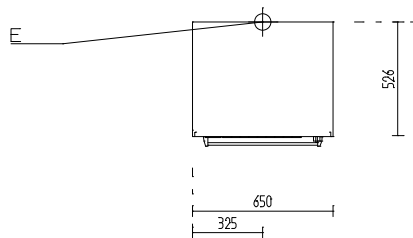

### Panasonic-Mikrowelle NE-1880 1800 W 44 l GN 1/1; 3,20 kW

Artikel-Nr.: 90213016

Typ: NE-1880  
Breite: 650 mm  
Tiefe: 526 mm  
Höhe: 471 mm

Panasonic-Mikrowelle NE-1880 1800 W 44 l GN 1/1 mit Tastenfeld 650 x 526 x 471 mm

- › Gehäuse und Garraum aus Edelstahl
- › abgerundeter, leicht zu reinigender Garraum
- › mit 4 Magnetronen und rotierenden Hohlleitern
- › 4 Leistungsstufen hoch: mittel, niedrig und auftauen
- › Zeitschaltuhr mit Drehknopf
- › abschaltbarer Signalton
- › programmierbare Tastenfeldsteuerung
- › 16 Programme mit bis zu 3 Zeiten und Leistungen
- › Schnellstartfunktion mit einem Tastendruck
- › aufziehbare, nach unten öffnende Klapptür
- › 1 Keramikplatte, herausnehmbar
- › Garraumgröße: 535 x 330 x 250 mm / 44,00 l
- › Typ: NE-1880
- › Installationen:
  - Elektro E: 3,2kW 230V (Bauseitig, Höhe: 1100 OKFF)
  - 50Hz, steckerfertig
- › Abmessungen in mm (B/T/H): 650X526X471

#### Installationen:

Elektro E: 3,2kW 230V (Bauseitig, Höhe: 1100 OKFF)  
50Hz, steckerfertig