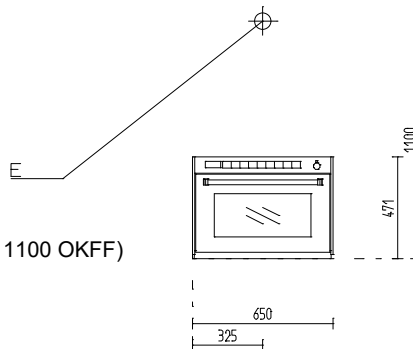

### Panasonic-Mikrowelle NE-1880 1800 W 44 l GN 1/1; 3,20 kW

Artikel-Nr.: 90213016

Typ: NE-1880  
Breite: 650 mm  
Tiefe: 526 mm  
Höhe: 471 mm

Panasonic-Mikrowelle NE-1880 1800 W 44 l GN 1/1 mit Tastenfeld 650 x 526 x 471 mm

- › Gehäuse und Garraum aus Edelstahl
- › abgerundeter, leicht zu reinigender Garraum
- › mit 4 Magnetronen und rotierenden Hohlleitern
- › 4 Leistungsstufen hoch: mittel, niedrig und auftauen
- › Zeitschaltuhr mit Drehknopf
- › abschaltbarer Signalton
- › programmierbare Tastenfeldsteuerung
- › 16 Programme mit bis zu 3 Zeiten und Leistungen
- › Schnellstartfunktion mit einem Tastendruck
- › aufziehbare, nach unten öffnende Klapptür
- › 1 Keramikplatte, herausnehmbar
- › Garraumgröße: 535 x 330 x 250 mm / 44,00 l
- › Typ: NE-1880
- › Installationen:
  - Elektro E: 3,2kW 230V (Bauseitig, Höhe: 1100 OKFF)
  - 50Hz, steckerfertig
- › Abmessungen in mm (B/T/H): 650X526X471

#### Installationen:

Elektro E: 3,2kW 230V (Bauseitig, Höhe: 1100 OKFF)  
50Hz, steckerfertig