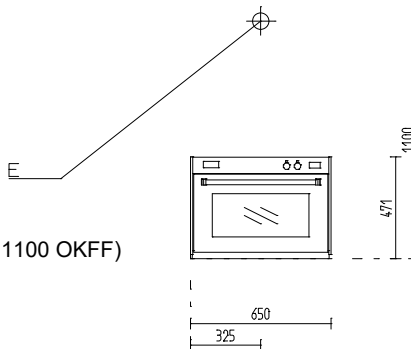

Panasonic-Mikrowelle NE-3240 3200 W 44 l GN 1/1; 4,90 kW

Artikel-Nr.: 90213021

Typ: NE-3240
Breite: 650 mm
Tiefe: 526 mm
Höhe: 471 mm

Panasonic-Mikrowelle NE-3240 3200 W 44 l GN 1/1 mit Drehknopf 650 x 526 x 471 mm

- › Gehäuse und Garraum aus Edelstahl
- › abgerundeter, leicht zu reinigender Garraum
- › mit 4 Magnetronen und rotierenden Hohlleitern
- › 4 Leistungsstufen: hoch, mittel, niedrig und auftauen
- › Einstellung über Drehknopf
- › aufziehbare, nach unten öffnende Klapptür
- › abschaltbarer Signalton
- › mit herausnehmbarer Keramikplatte
- › Garraumgröße: 535 x 330 x 250 mm / 44,00 l
- › Typ: NE-3240
- › Installationen:
 - Elektro E: 4,9kW 400V (Bauseitig, Höhe: 1100 OKFF)
 - 50Hz 3N, steckerfertig
- › Abmessungen in mm (B/T/H): 650X526X471

Installationen:

Elektro E: 4,9kW 400V (Bauseitig, Höhe: 1100 OKFF)
50Hz 3N, steckerfertig