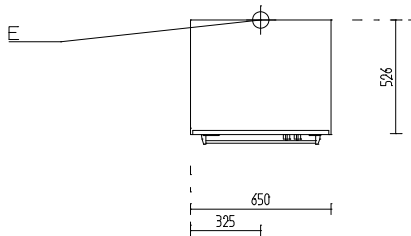

Panasonic-Mikrowelle NE-3240 3200 W 44 l GN 1/1; 4,90 kW

Artikel-Nr.: 90213021

Typ: NE-3240
Breite: 650 mm
Tiefe: 526 mm
Höhe: 471 mm

Panasonic-Mikrowelle NE-3240 3200 W 44 l GN 1/1 mit Drehknopf 650 x 526 x 471 mm

- › Gehäuse und Garraum aus Edelstahl
- › abgerundeter, leicht zu reinigender Garraum
- › mit 4 Magnetronen und rotierenden Hohlleitern
- › 4 Leistungsstufen: hoch, mittel, niedrig und auftauen
- › Einstellung über Drehknopf
- › aufziehbare, nach unten öffnende Klapptür
- › abschaltbarer Signalton
- › mit herausnehmbarer Keramikplatte
- › Garraumgröße: 535 x 330 x 250 mm / 44,00 l
- › Typ: NE-3240
- › Installationen:
 - Elektro E: 4,9kW 400V (Bauseitig, Höhe: 1100 OKFF)
 - 50Hz 3N, steckerfertig
- › Abmessungen in mm (B/T/H): 650X526X471

Installationen:

Elektro E: 4,9kW 400V (Bauseitig, Höhe: 1100 OKFF)
50Hz 3N, steckerfertig