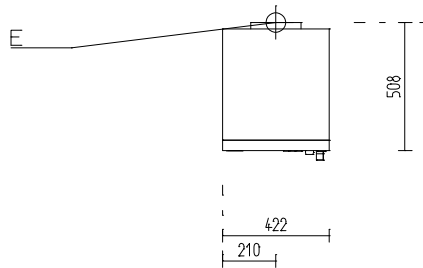

## Panasonic-Mikrowelle NE-2143-2 2100 W 18 l mit; 3,16 kW

Artikel-Nr.: 90213027

Typ: NE-2143  
Breite: 422 mm  
Tiefe: 508 mm  
Höhe: 337 mm

Panasonic-Mikrowelle NE-2143-2 2100 W 18 l mit Zwischenplatte mit Drehknopf

- › Gehäuse und Garraum aus Edelstahl
- › LED-Innenraumbelichtung, LC-Display
- › mit 2 Magnetronen von oben und unten
- › 3 Leistungsstufen: hoch, mittel und niedrig
- › abgerundeter, leicht zu reinigender Garraum
- › mit herausnehmbarem Himmel
- › 2 Geräte können übereinander gestapelt werden
- › aufziehbare Tür mit breitem Sichtfenster
- › herausnehmbare Keramikplatte
- › Garraumgröße: 330 x 310 x 175 mm / 18,00 l
- › Typ: NE-2143
- › Installationen:
  - Elektro E: 3,16kW 230V (Bauseitig, Höhe: 1100 OKFF)
  - 50Hz, steckerfertig
- › Abmessungen in mm (B/T/H): 422X508X337

### Installationen:

Elektro E: 3,16kW 230V (Bauseitig, Höhe: 1100 OKFF)  
50Hz, steckerfertig