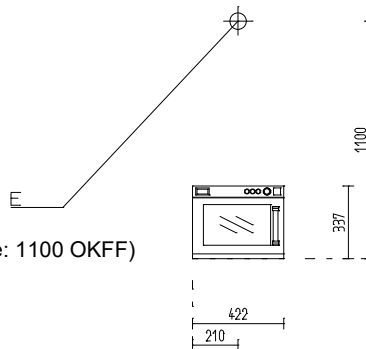

## Panasonic-Mikrowelle NE-2143-2 2100 W 18 l mit; 3,16 kW

Artikel-Nr.: 90213027

Typ: NE-2143  
Breite: 422 mm  
Tiefe: 508 mm  
Höhe: 337 mm

Panasonic-Mikrowelle NE-2143-2 2100 W 18 l mit Zwischenplatte mit Drehknopf

- › Gehäuse und Garraum aus Edelstahl
- › LED-Innenraumbelichtung, LC-Display
- › mit 2 Magnetronen von oben und unten
- › 3 Leistungsstufen: hoch, mittel und niedrig
- › abgerundeter, leicht zu reinigender Garraum
- › mit herausnehmbarem Himmel
- › 2 Geräte können übereinander gestapelt werden
- › aufziehbare Tür mit breitem Sichtfenster
- › herausnehmbare Keramikplatte
- › Garraumgröße: 330 x 310 x 175 mm / 18,00 l
- › Typ: NE-2143
- › Installationen:
  - Elektro E: 3,16kW 230V (Bauseitig, Höhe: 1100 OKFF)
  - 50Hz, steckerfertig
- › Abmessungen in mm (B/T/H): 422X508X337

### Installationen:

Elektro E: 3,16kW 230V (Bauseitig, Höhe: 1100 OKFF)  
50Hz, steckerfertig