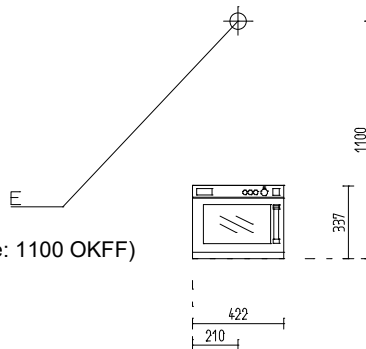

Panasonic-Mikrowelle NE-1643 1600 W 18 l mit; 2,83 kW

Artikel-Nr.: 90213025

Typ: NE-1643
Breite: 422 mm
Tiefe: 508 mm
Höhe: 337 mm

Panasonic-Mikrowelle NE-1643 1600 W 18 l mit Drehknopf 422 x 508 x 337 mm

- › Gehäuse und Garraum aus Edelstahl
- › LED-Beleuchtung, LC-Display
- › mit 2 Magnetronen von oben und unten gewährleistet gleichmäßige Erhitzung
- › 3 Leistungsstufen: hoch, mittel und niedrig
- › abgerundeter, leicht zu reinigender Garraum
- › mit herausnehmbarem Himmel
- › 2 Geräte können übereinander gestapelt werden
- › aufziehbare Tür mit breitem Sichtfenster
- › herausnehmbare Keramikplatte
- › Garraumgröße: 330 x 310 x 175 mm / 18,00 l
- › Typ: NE-1643
- › Installationen:
 - Elektro E: 2,83kW 230V (Bauseitig, Höhe: 1100 OKFF)
 - 50Hz, steckerfertig
- › Abmessungen in mm (B/T/H): 422X508X337

Installationen:

Elektro E: 2,83kW 230V (Bauseitig, Höhe: 1100 OKFF)
50Hz, steckerfertig