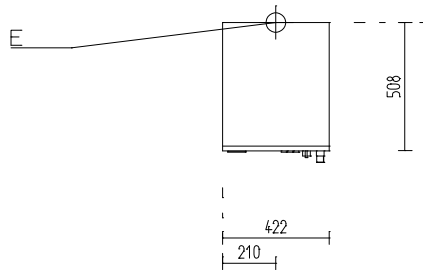

Panasonic-Mikrowelle NE-1643 1600 W 18 l mit; 2,83 kW

Artikel-Nr.: 90213025

Typ: NE-1643
Breite: 422 mm
Tiefe: 508 mm
Höhe: 337 mm

Panasonic-Mikrowelle NE-1643 1600 W 18 l mit Drehknopf 422 x 508 x 337 mm

- › Gehäuse und Garraum aus Edelstahl
- › LED-Beleuchtung, LC-Display
- › mit 2 Magnetronen von oben und unten gewährleistet gleichmäßige Erhitzung
- › 3 Leistungsstufen: hoch, mittel und niedrig
- › abgerundeter, leicht zu reinigender Garraum
- › mit herausnehmbarem Himmel
- › 2 Geräte können übereinander gestapelt werden
- › aufziehbare Tür mit breitem Sichtfenster
- › herausnehmbare Keramikplatte
- › Garraumgröße: 330 x 310 x 175 mm / 18,00 l
- › Typ: NE-1643
- › Installationen:
 - Elektro E: 2,83kW 230V (Bauseitig, Höhe: 1100 OKFF)
 - 50Hz, steckerfertig
- › Abmessungen in mm (B/T/H): 422X508X337

Installationen:

Elektro E: 2,83kW 230V (Bauseitig, Höhe: 1100 OKFF)
50Hz, steckerfertig